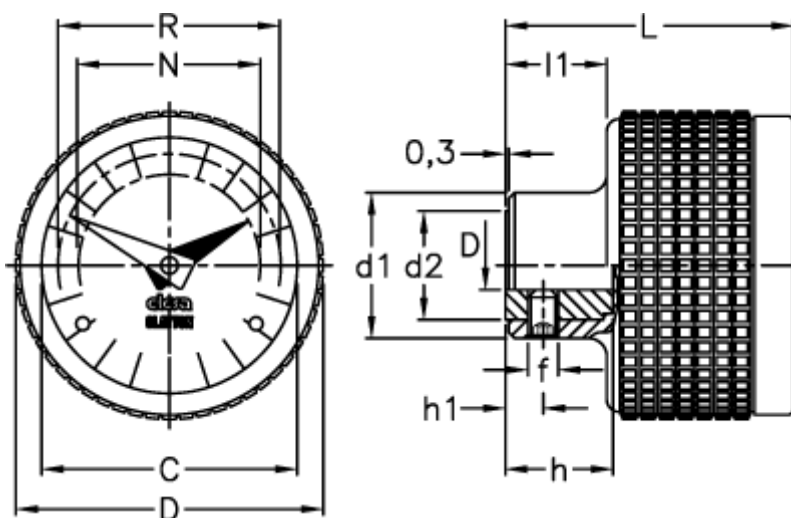

Data Sheet

Article number: 2307056101

Description: Gravity indicator CE.56101
MBT.50/GA11-0004-D

Measures

| | | | |
|------|------|----|--------|
| C | = 42 | L | = 48 |
| D | = 51 | l1 | = 16.5 |
| d1 | = 24 | N | = 30 |
| d2 | = 18 | R | = 37 |
| d H7 | = 8 | | |
| f | = M5 | | |
| h | = 17 | | |
| h1 | = 6 | | |